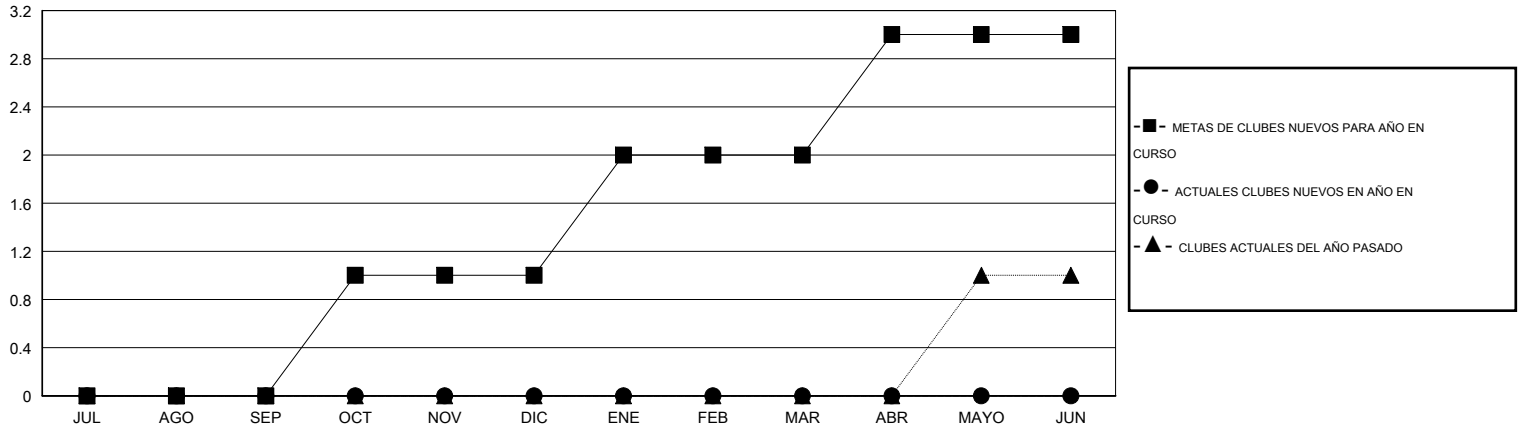

MONTHLY MEMBERSHIP PROGRESS REPORT

District O 5

Results as of: 1/31/2015

GMT: Pedro Marrello

UBICACIÓN ARGENTINA

GMT DE AE 3

Clubes					socios				
RESULTADOS DE 2014-2015					RESULTADOS DE 2014-2015				
TRIMESTRE	META DE CLUBES NUEVOS	NUEVOS CLUBES	CLUBES DADOS DE BAJA	GANANCIA/PÉRDIDA NETA	TRIMESTRE	META DE SOCIOS NUEVOS	SOCIOS FUNDADORES Y NUEVOS SOCIOS AÑADIDOS	SOCIOS DADOS DE BAJA	GANANCIA/PÉRDIDA NETA
JUL/AGO/SEP	0	0	2	-2	JUL/AGO/SEP	9	22	42	-20
OCT/NOV/DIC	1	0	0	0	OCT/NOV/DIC	24	15	26	-11
ENE/FEB/MAR	1	0	0	0	ENE/FEB/MAR	26	5	3	2
ABR/MAYO/JUN	1	0	0	0	ABR/MAYO/JUN	27	0	0	0

METAS Y CIFRA ACUMULATIVA DE CLUBES NUEVOS

METAS Y CIFRA ACUMULATIVA DE SOCIOS

CLUBES DADOS DE BAJA: 2	25 CLUBS OF 51 AÑADIERON 1 O MÁS SOCIOS NUEVOS	<u>DISTRIBUCIÓN POR SEXO</u>
		MASCULINO 577 (63.41%)
		FEMENINO 333 (36.59%)
<u>SOCIOS DADOS DE BAJA</u>	CLIC AQUÍ PARA DATOS DE SALUD DE CLUB	SOCIOS EN UNIDAD FAMILIAR 212
FALLECIDOS 4		CABEZA DE FAMILIA 100
CLUB CANCELADO 21		NO ES CABEZA DE FAMILIA 112
OTRO 46		
TOTAL 71		