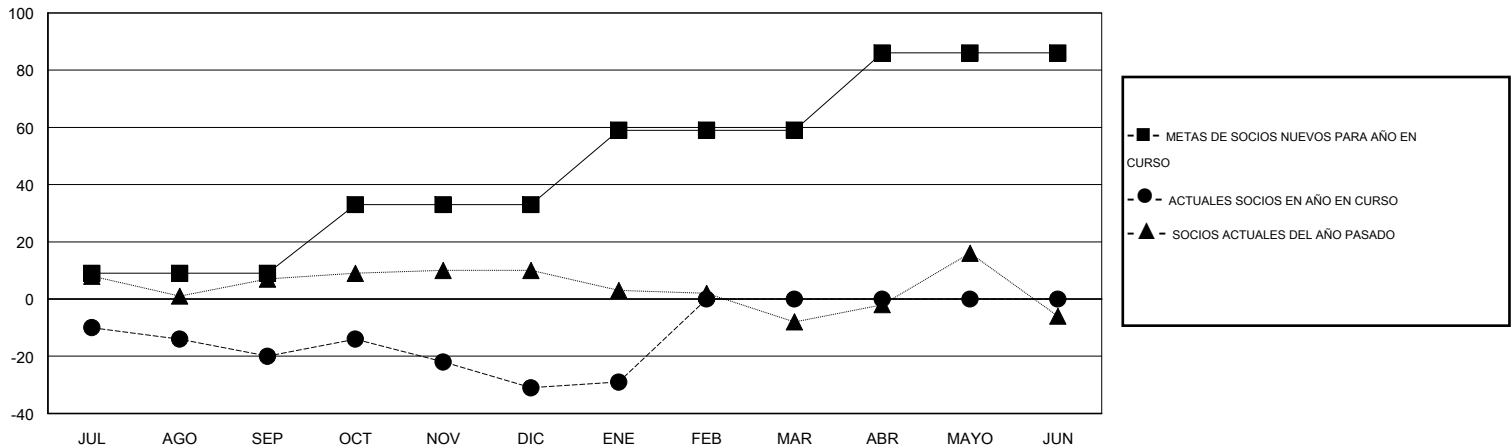

MONTHLY MEMBERSHIP PROGRESS REPORT

District O 5

Results as of: 1/31/2015

GMT: Pedro Marrello

UBICACIÓN ARGENTINA

GMT DE AE 3

Clubes					socios				
RESULTADOS DE 2014-2015					RESULTADOS DE 2014-2015				
TRIMESTRE	META DE CLUBES NUEVOS	NUEVOS CLUBES	CLUBES DADOS DE BAJA	GANANCIA/PÉRDIDA NETA	TRIMESTRE	META DE SOCIOS NUEVOS	SOCIOS FUNDADORES Y NUEVOS SOCIOS AÑADIDOS	SOCIOS DADOS DE BAJA	GANANCIA/PÉRDIDA NETA
JUL/AGO/SEP	0	0	2	-2	JUL/AGO/SEP	9	22	42	-20
OCT/NOV/DIC	1	0	0	0	OCT/NOV/DIC	24	15	26	-11
ENE/FEB/MAR	1	0	0	0	ENE/FEB/MAR	26	5	3	2
ABR/MAYO/JUN	1	0	0	0	ABR/MAYO/JUN	27	0	0	0

METAS Y CIFRA ACUMULATIVA DE CLUBES NUEVOS

METAS Y CIFRA ACUMULATIVA DE SOCIOS

CLUBES DADOS DE BAJA: 2	25 CLUBS OF 51 AÑADIERON 1 O MÁS SOCIOS NUEVOS	<u>DISTRIBUCIÓN POR SEXO</u>
		MASCULINO 577 (63.41%)
		FEMENINO 333 (36.59%)
<u>SOCIOS DADOS DE BAJA</u>	CLIC AQUÍ PARA DATOS DE SALUD DE CLUB	SOCIOS EN UNIDAD FAMILIAR 212
FALLECIDOS 4		CABEZA DE FAMILIA 100
CLUB CANCELADO 21		NO ES CABEZA DE FAMILIA 112
OTRO 46		
TOTAL 71		